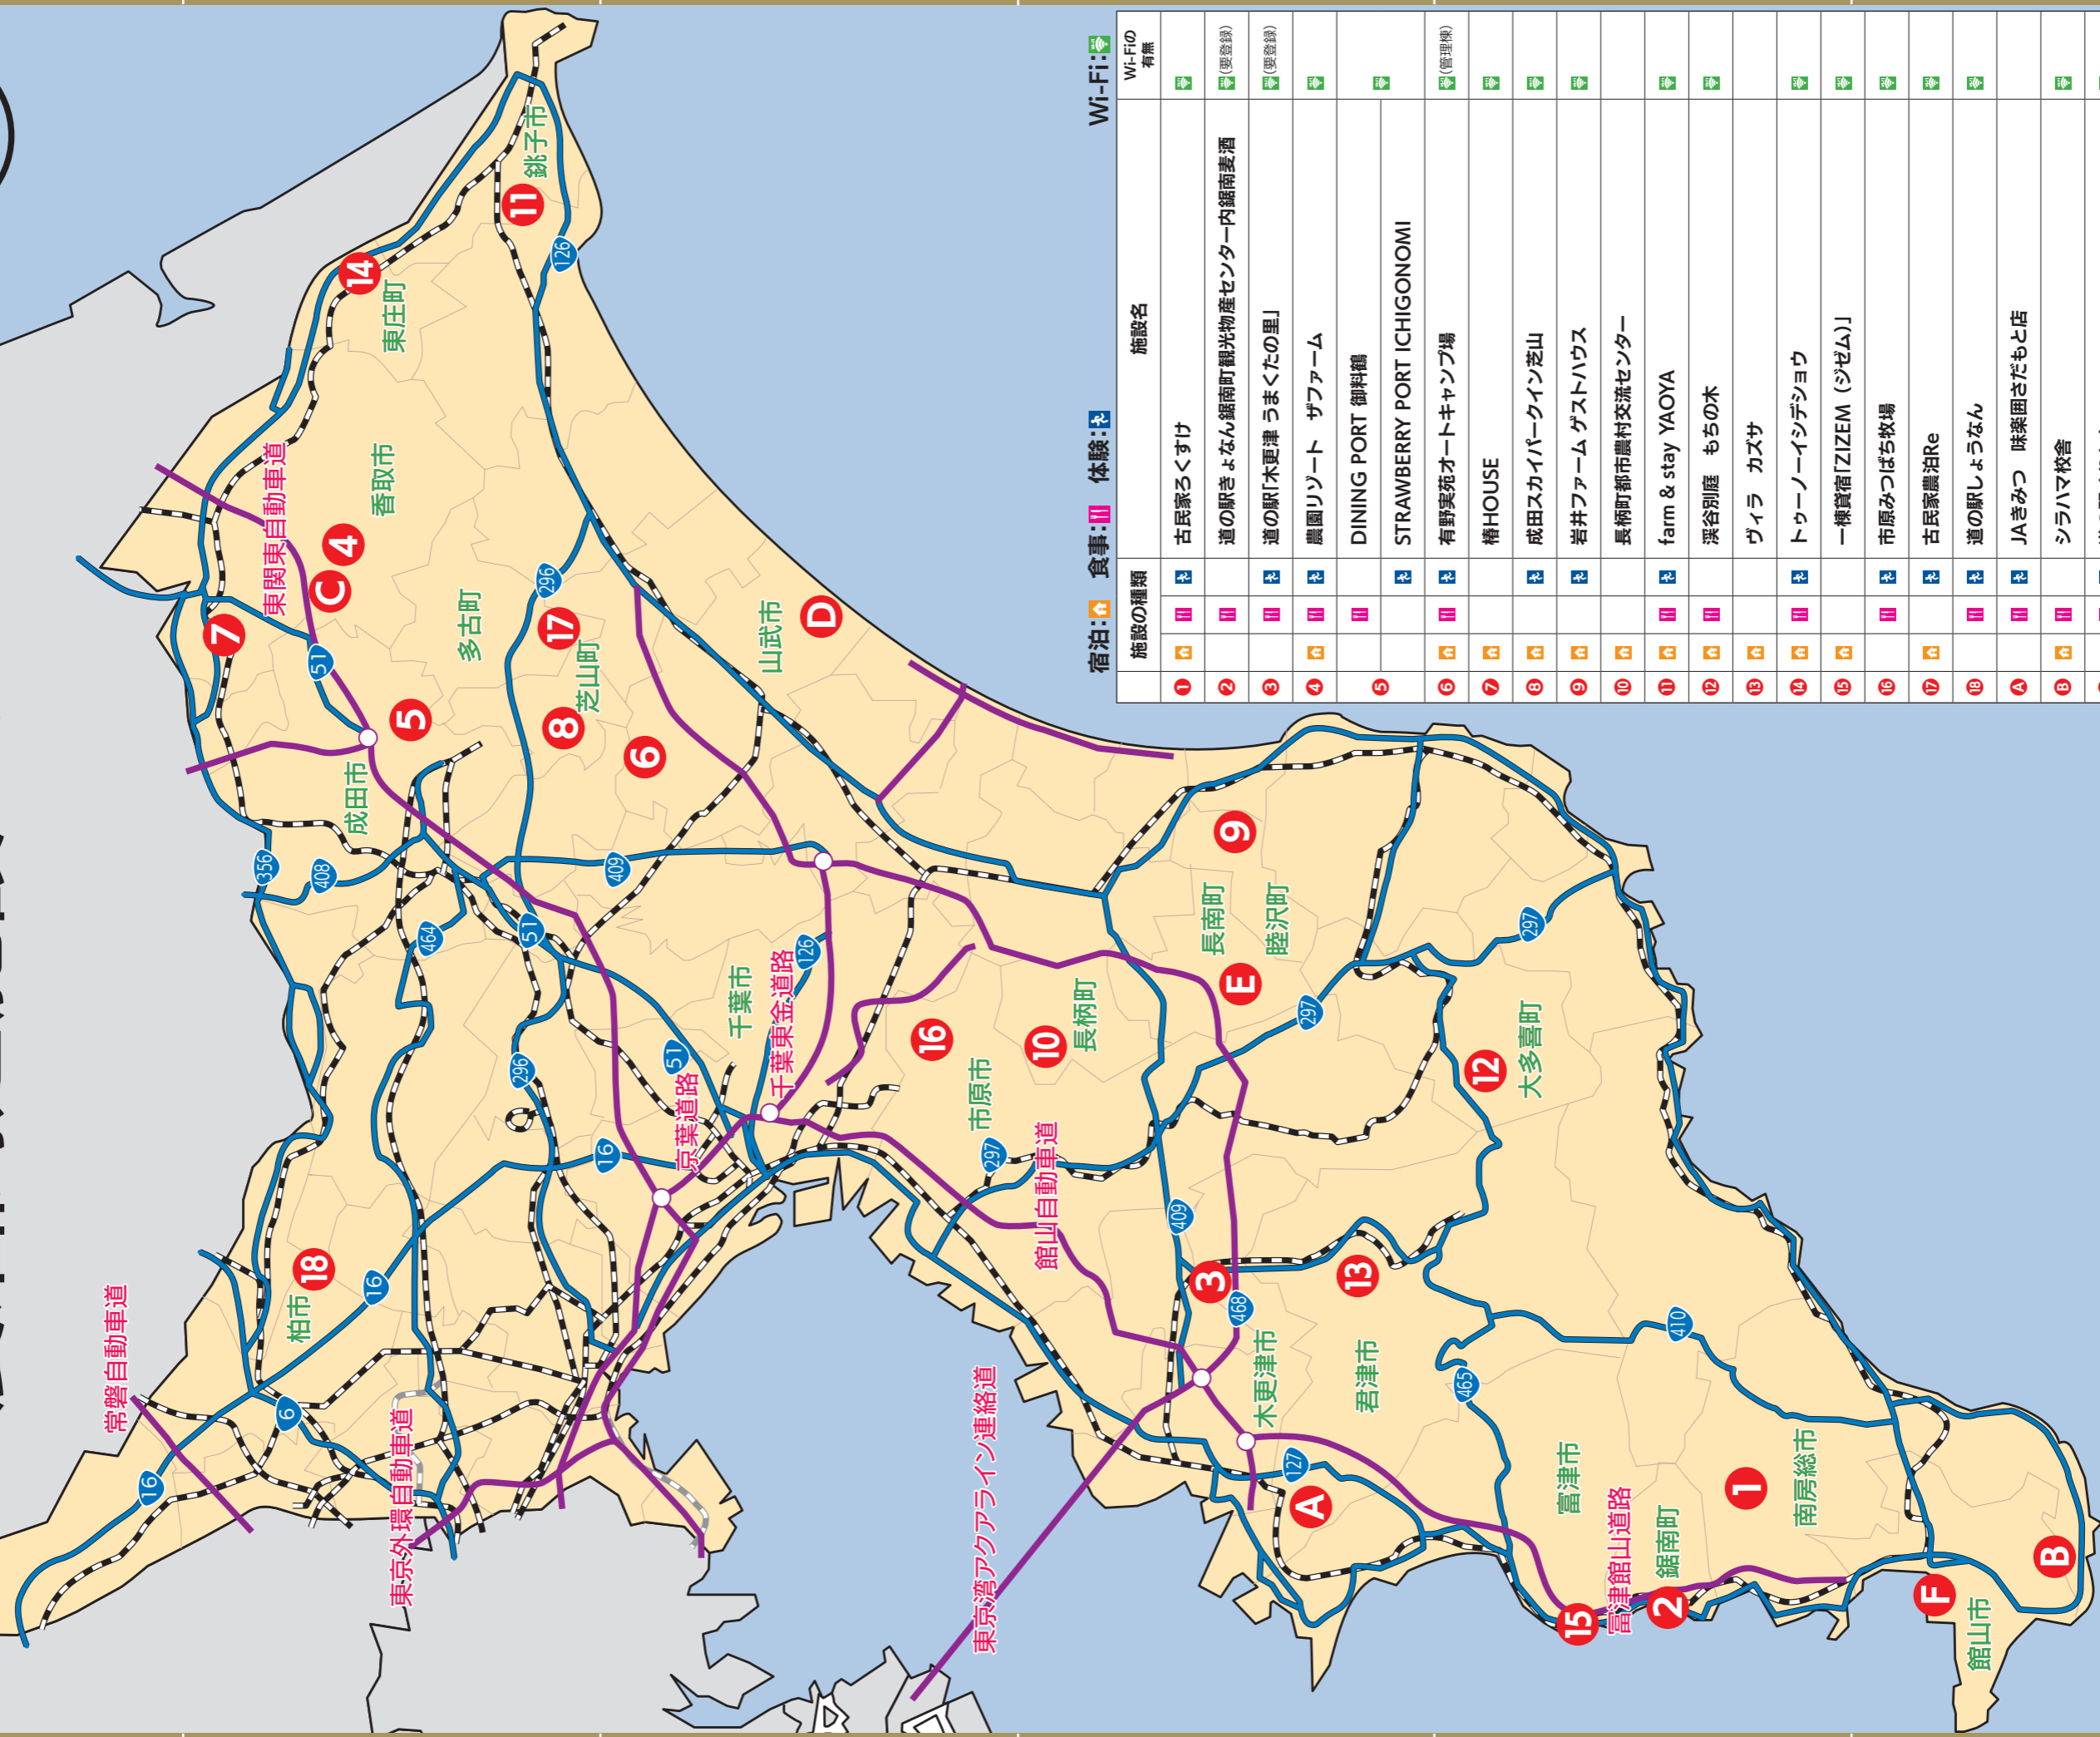

表の見方

施設名	
宿泊:	0-0
施設住所	マップ上の位置
電話番号	
ホームページアドレス	

施設の詳細は
こちらからご覧いただけます。

https://www.znk.or.jp/report/page_731.html

Countryside Stay

ちばの農泊ガイド

～千葉県内の農泊関連施設のご紹介～

農泊（農山漁村滞在型旅行）

千葉県内の 農泊関連施設マップ

施設の種類	施設名	Wi-Fiの有無
1	古民家ろくすけ	有
2	道の駅よなん 館南町観光物産センター内 館南麦酒	有(要登録)
3	道の駅「木更津 うまくたの里」	有(要登録)
4	農園リゾート ザファーム	有
5	DINING PORT 御料鶴	有
6	STRAWBERRY PORT ICHIGONOMI	有
7	有野実苑オートキャンプ場	有(管理棟)
8	樽HOUSE	有
9	成田スカイパークイン芝山	有
10	岩井ファーム ゲストハウス	有
11	長柄町都市農村交流センター	有
12	farm & stay YAOYA	有
13	深谷別荘 もちの木	有
14	ヴィラ カササ	有
15	トゥーローイシデショウ	有
16	一棟貸宿「IZEM (シゼム)」	有
17	市原みつばち牧場	有
18	古民家農泊Re	有
A	道の駅しよなん	有
B	JAきみつ 味楽園さだもと店	有
C	シラハマ校舎	有
D	道の駅くりもと	有
E	ソムリエファーム/Ta cachette(タ・カシエット)	有
F	仲間と泊まる学校 ちよなん西小	有
	NPO法人たてやま・海辺の鑑定団 または旅倶楽部	有